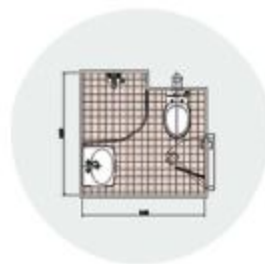

🌐 www.staco.co.kr

적층식 Modular System

각 용도 별 Module 을 공장 생산 후,
현장에서 여러 Module 을 조립 및
설치하여 건물이나 거주 시설을
현장 작업을 최소화 하여, 공사기간을
대폭으로 단축 시킬 수 있는 건축 공법 입니다.
모든 구조 및 인테리어에 사용되는 제품은
스타코에서 제작 및 제조하는
Panel, Unit 제품으로 구성되어 있습니다.

Bathroom Units

조립식 욕실은 혁신적으로 설계되고
기능적이며, 내구성이 뛰어납니다.
스타코는 스탠다드 조립식 욕실뿐만 아니라
고객이 요구 하는 다양한 모델을
설계 및 제조, 생산할 수 있습니다.
엄격한 Test를 거친 제품은 단시간에
현장에서 설치가 가능합니다.

unit SSU-1515(A)

unit SSU-1515(B)

unit SSU-1218

unit SSU-1219